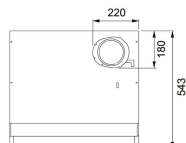

FAMILJ : **Fläktar** | INSTALLATIONSTYP : **Skåpmonterad** | FÄRG/MATERIAL : **Vit** | PRODUKTGRUPP : **Kolfilterfläkt** |
VENTILATIONSTEKNIK : **Standard** | SERIE : **CLASSIC** | MODELL : **1291A 60cm**

FÖRESLAGNA PRODUKTER

300.0600.464

300.0600.462

300.0600.465

300.0600.368