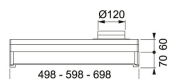

FAMILJ : **Fläktar** | INSTALLATIONSTYP : **Skåpmonterad** | FÄRG/MATERIAL : **Vit** | PRODUKTGRUPP : **Kolfilterfläkt** |
VENTILATIONSTEKNIK : **Standard** | SERIE : **CLASSIC** | MODELL : **1291A 60cm**

FÖRESLAGNA PRODUKTER

300.0600.464

300.0600.462

300.0600.465

300.0600.368